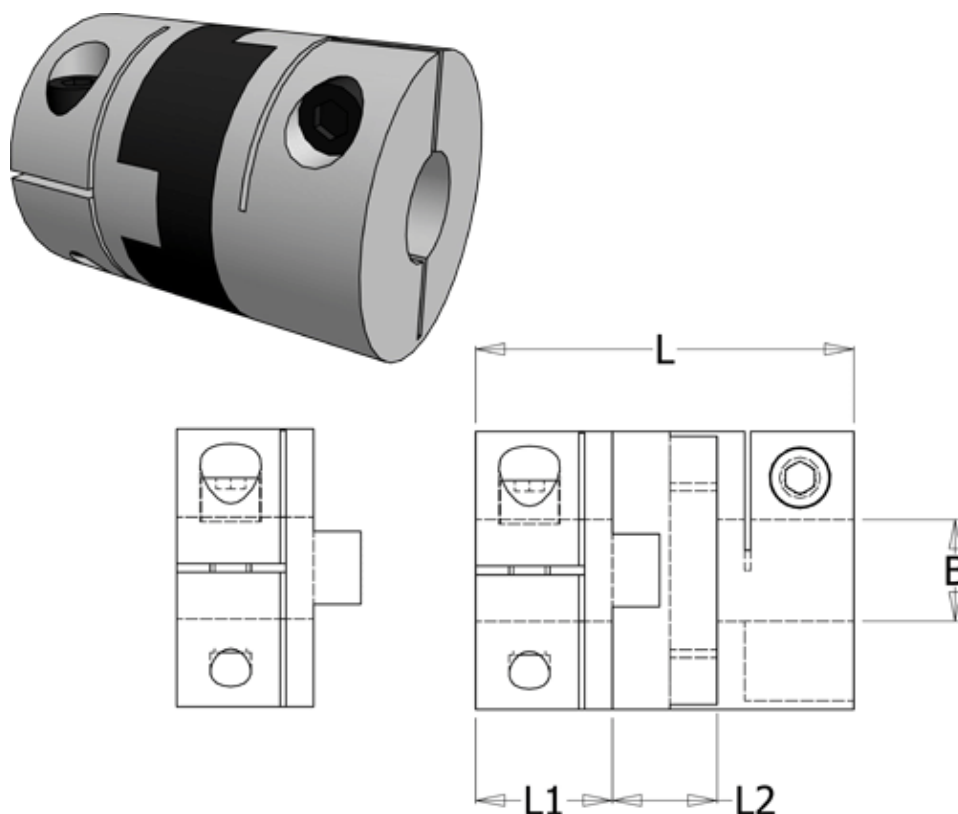

Article number: 33214525048

Description: Oldham coupling hub 452H50.48 ALU  
with clamp hub and through bore, bore 20 mm

## Measures

B1	= 20
D	= 50
L	= 59.6
L1	= 20.6
L2	= 18.4

Note: Overnævnte varenr. er kun for et koblingsnav. Der går 2 koblingsnav og 1 element til 1 komplet kobling

Screw = M5

Torque (Nm) = 30